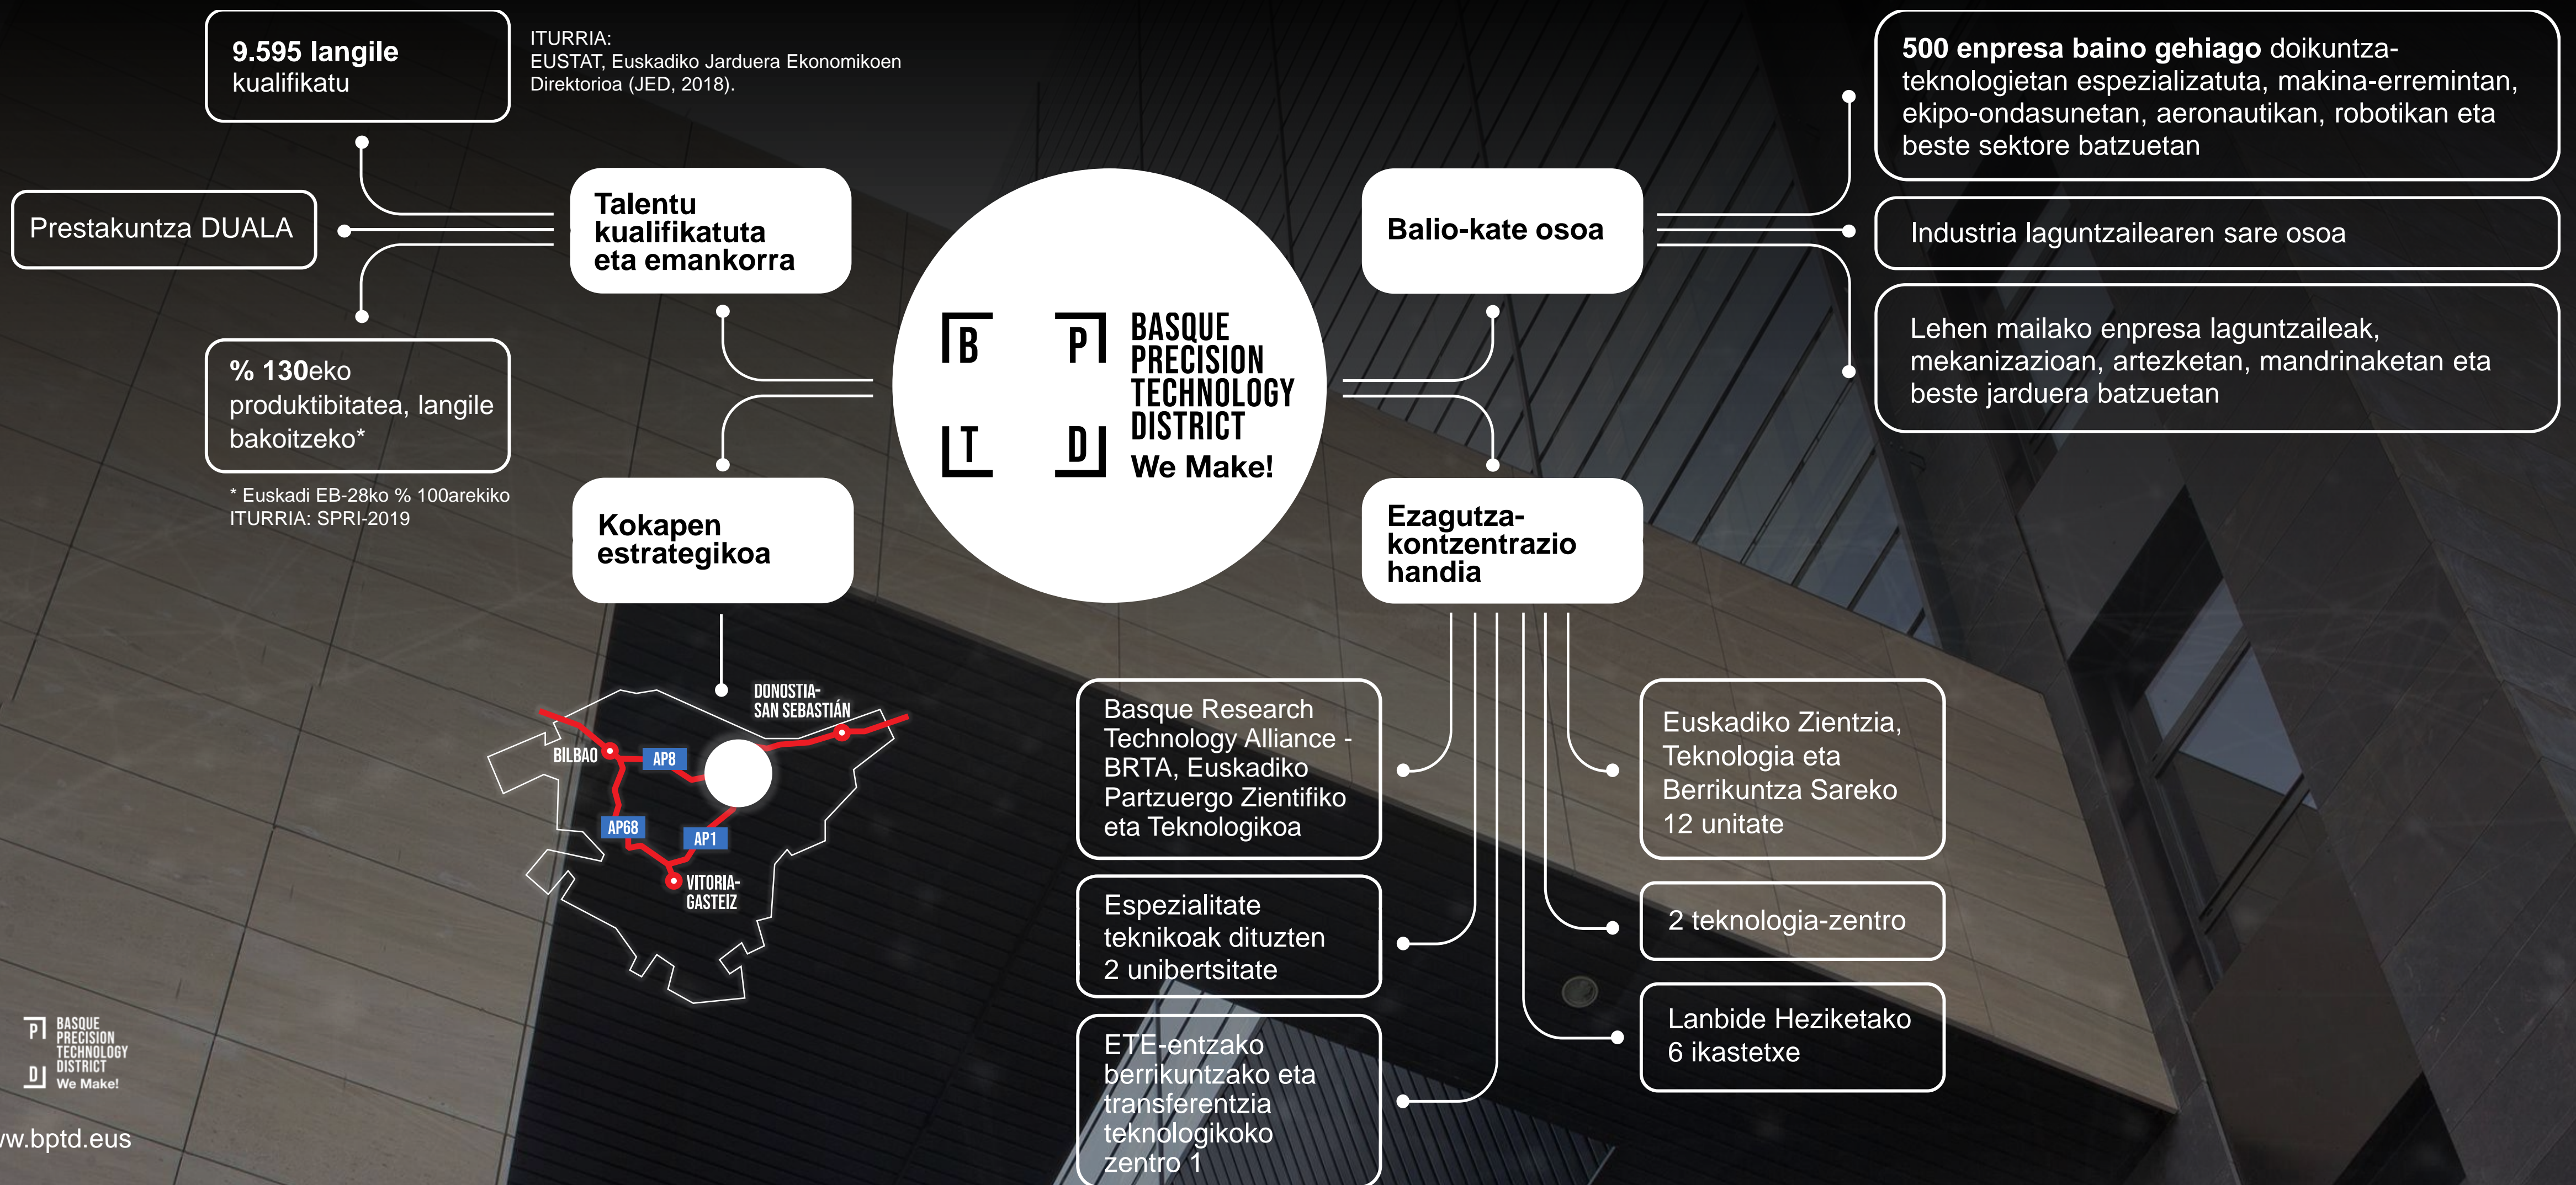

-

ITURRIA:
EUSTAT. Udalerrietako BPG, 2019

4

Aireportu hurbil

- Bilbo
- Donostia
- Gasteiz
- Biarritz

Aparteko ekosistema

BPTD

Enpresen Elkarte

Elkarte 2019ko maiatzaren 8an sortu zen, zenbait enpresarik bultzatuta. Gaur egun, 38 enpresa eta erakunde daude elkartean. Haren helburua da doikuntza-teknologiaren arloko industria-jarduera berria sortzen laguntzea, hiru jarduera-eremutan lankidetzaz gauzatuz. Hona hemen: